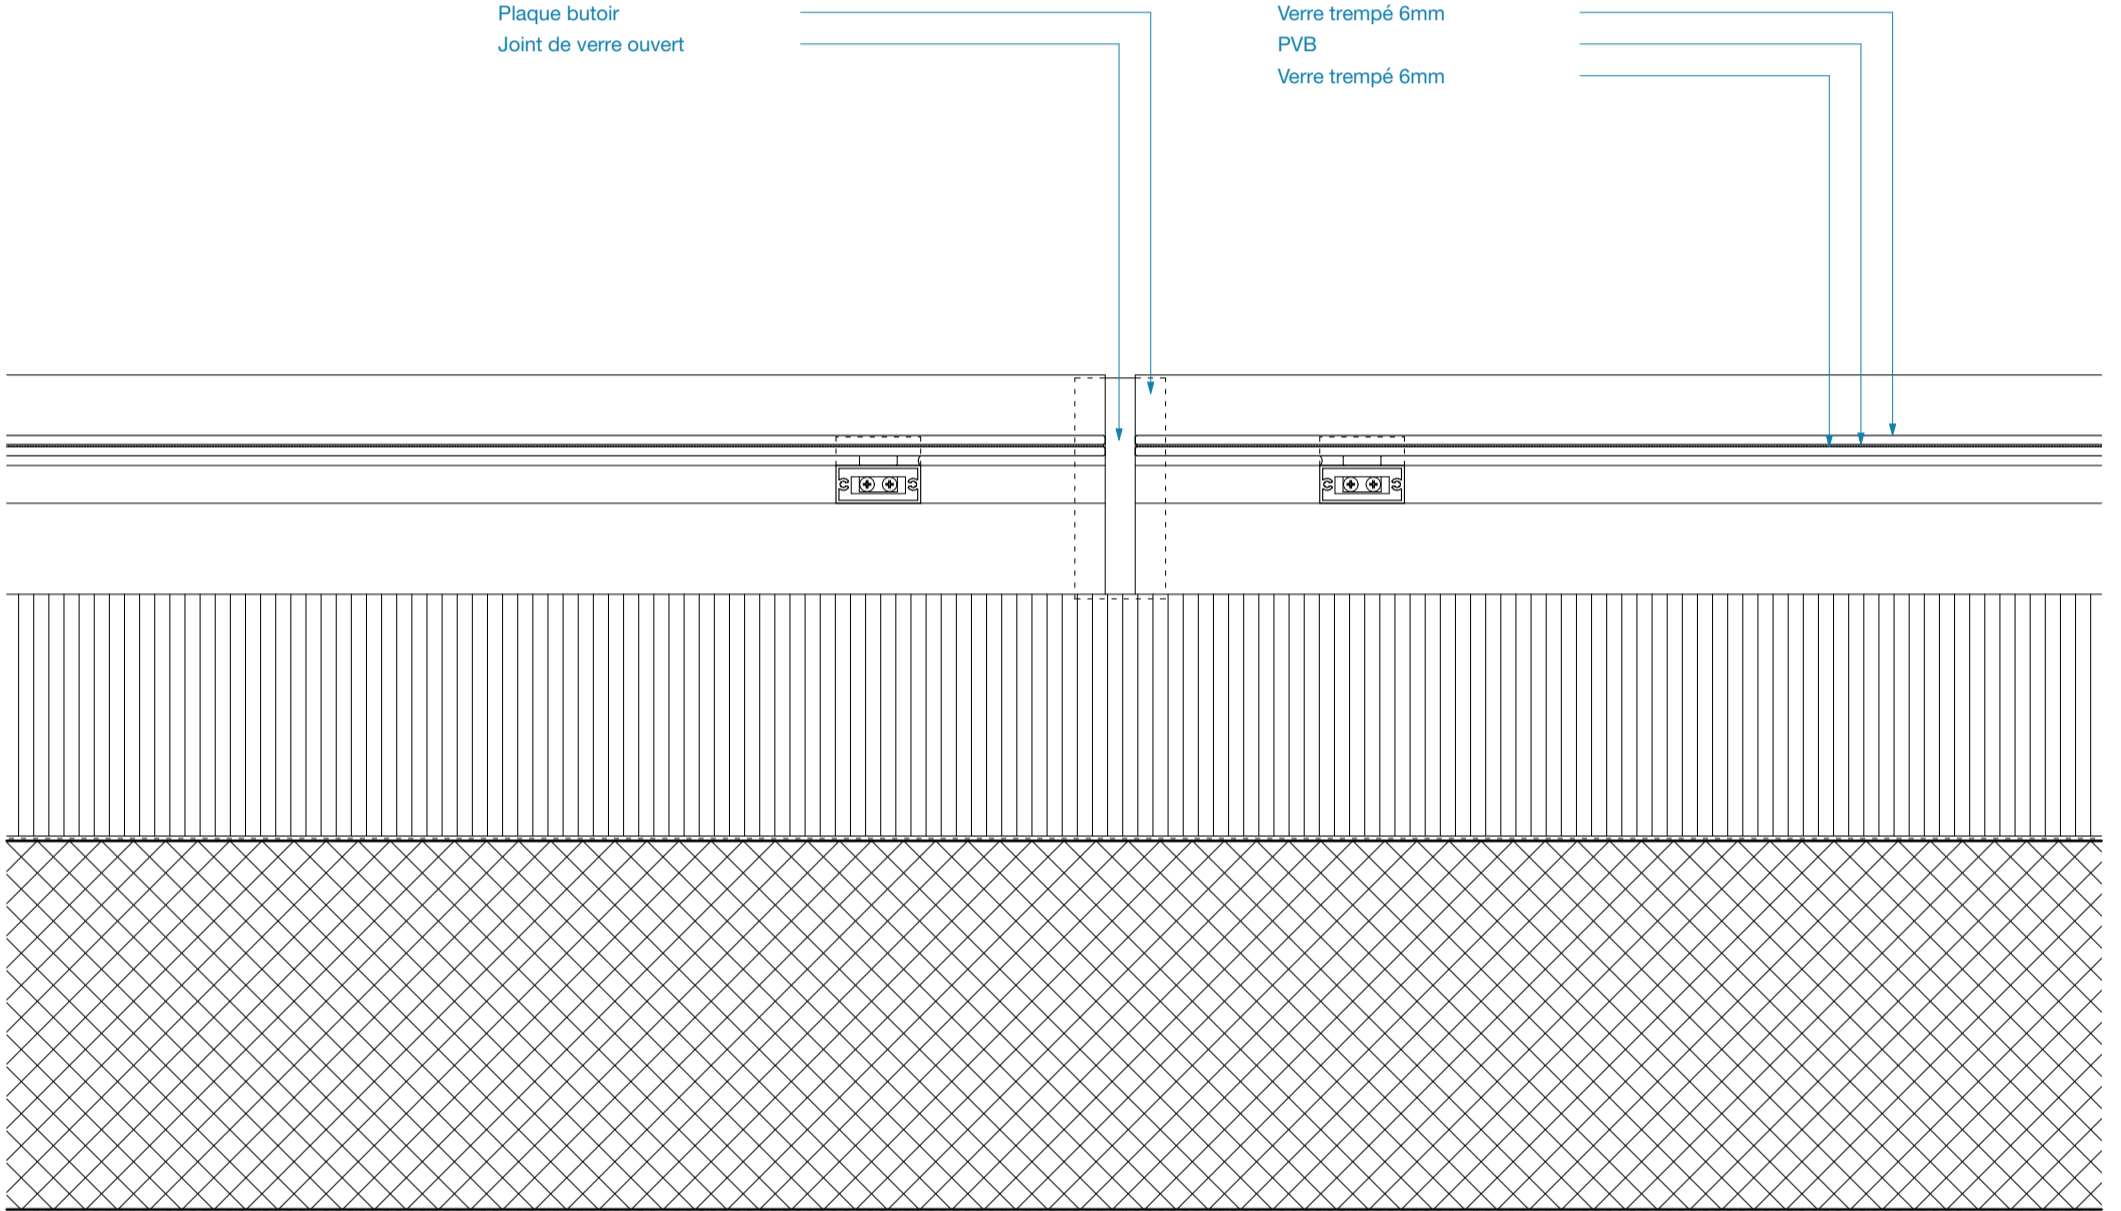

Plaque butoir  
Joint de verre ouvert

Module photovoltaïque  
Verre trempé 6mm  
PVB  
Verre trempé 6mm

Project name  
**Hauptsitz Coop**  
Plan name  
**Horizontal Section**  
Source of detail  
**Burckhardt+Partner**

Scale  
**A3 - 1:5** 0 5 10 20  
Redrawn by  
**BUK-ETHZ** Date of creation  
**11.11.2021**