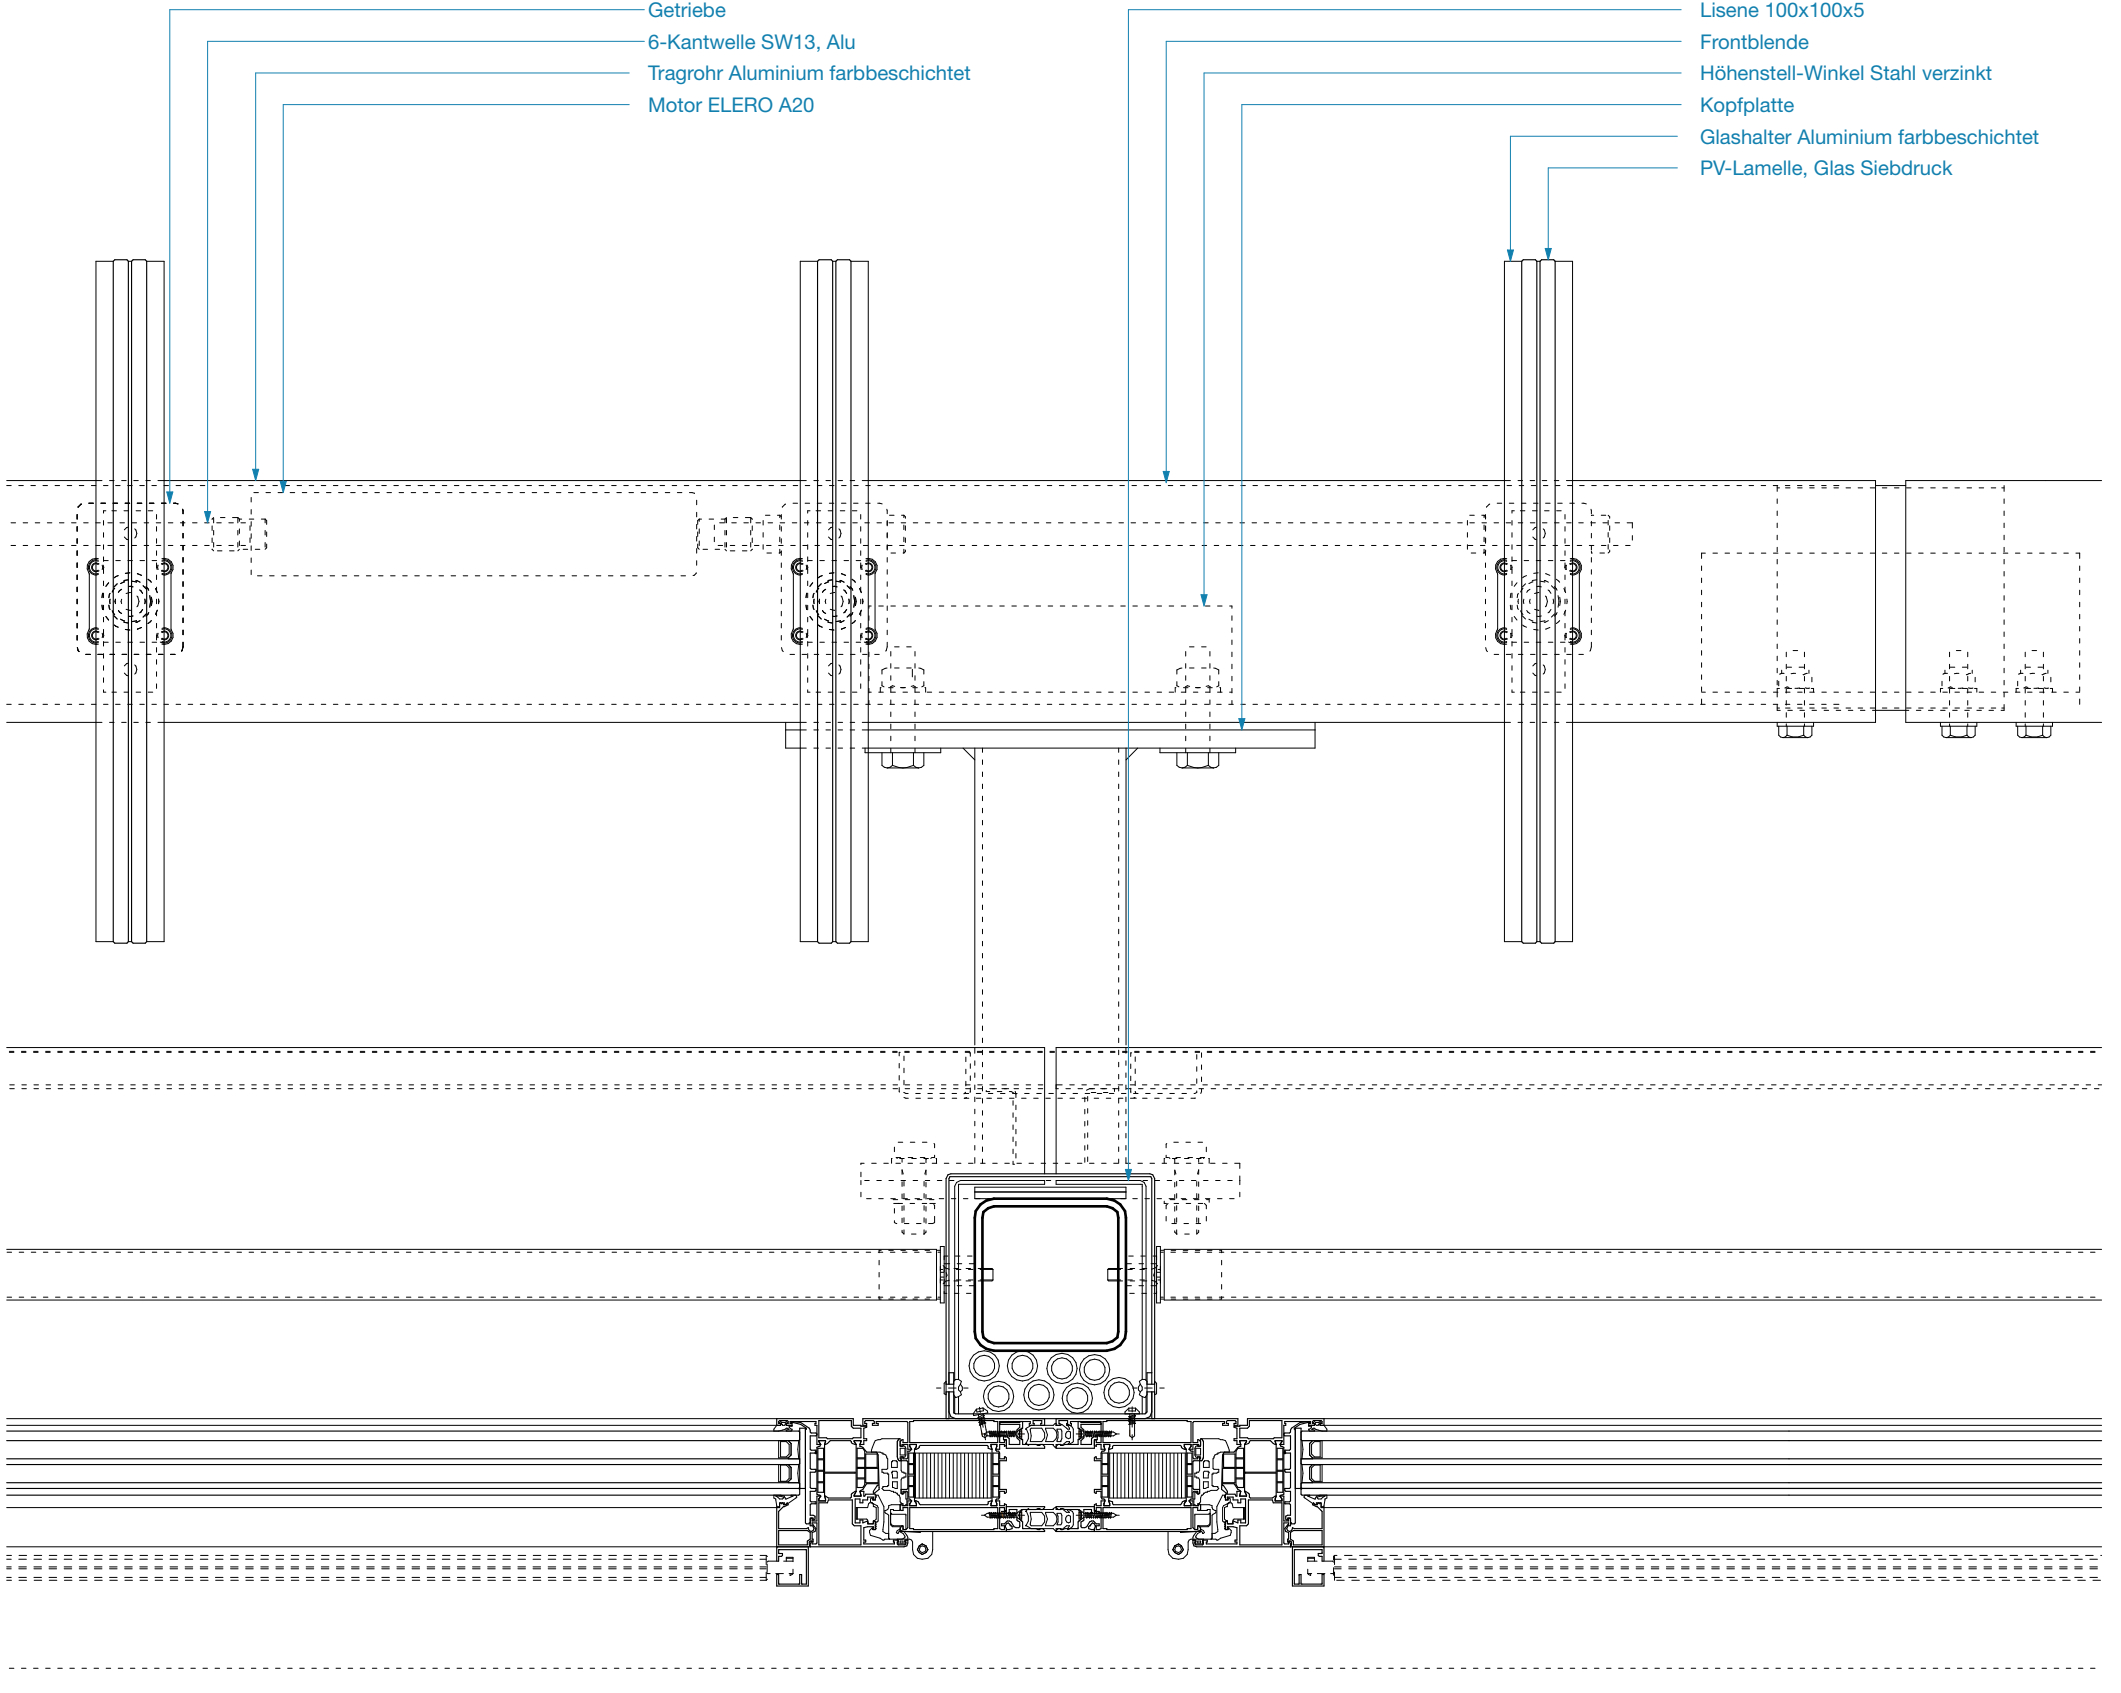

Getriebe  
 6-Kantwelle SW13, Alu  
 Tragrohr Aluminium farbeschichtet  
 Motor ELERO A20

Lisene 100x100x5  
 Frontblende  
 Höhenstell-Winkel Stahl verzinkt  
 Kopfplatte  
 Glashalter Aluminium farbeschichtet  
 PV-Lamelle, Glas Siebdruck

Project name  
**Mobilier Bern**  
 Plan name  
**Horizontal Section**  
 Source of detail  
**GWJ ARCHITEKTUR AG**

Scale  
**A3 - 1:5** 0 5 10 20  
 Redrawn by  
**BUK-ETHZ** Date of creation  
**31.03.2021**